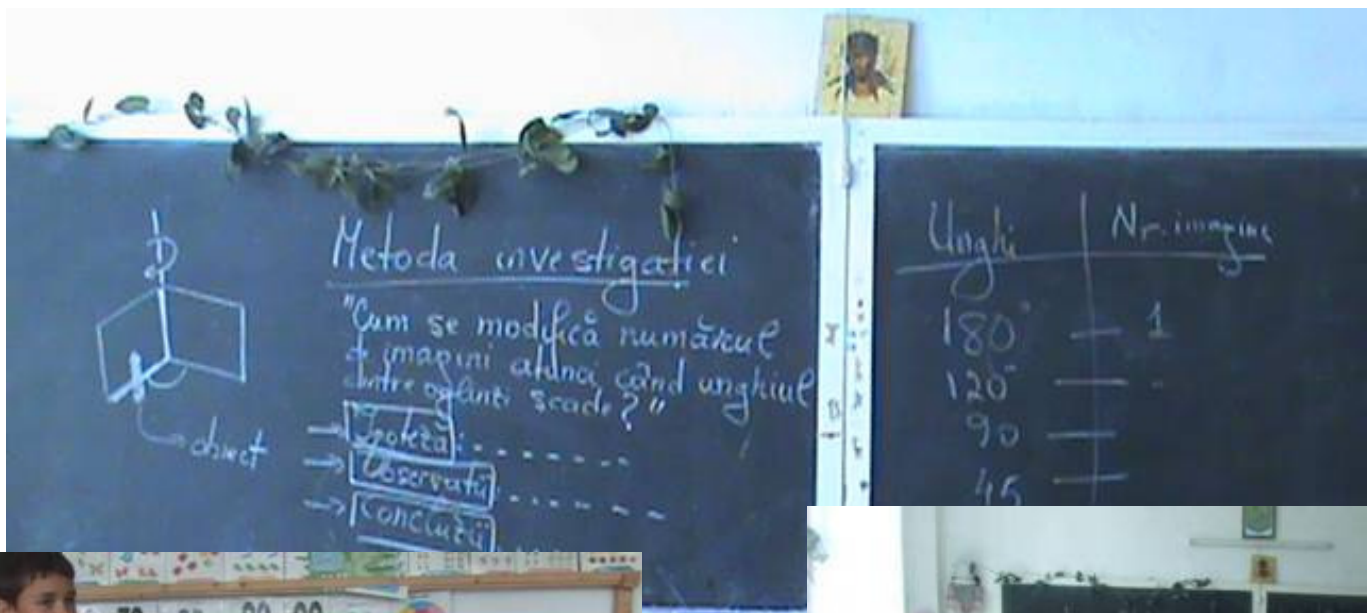

Cadre didactice din satul Izvorul Rece, comuna Vaideeni :

- Profesor Valentin Grigorescu – Director al Scolii din comuna Vaideeni
- Profesor Emilian Popescu – Scoala Izvoru Rece
- Invatator Maria Camelia Glogoveanu – Scoala Izvoru Rece
- Educator Adriana Andreescu – Scoala Izvoru Rece